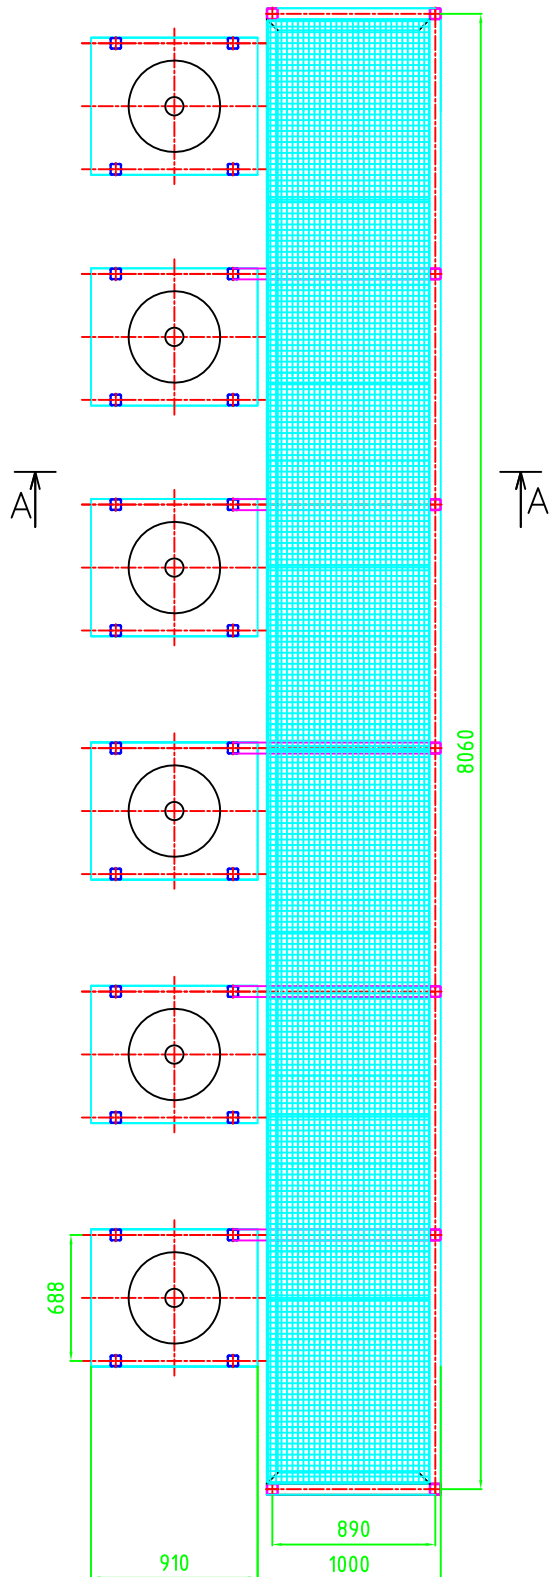

ČELIČNA KONSTRUKCIJA OPREME

PRESJEK "A-A"

Pos:	Naziv dijela:	Korr:	Oris: MW:	Materijal:	Šifra:	1000:
Mjerkov:						
Poslužje: 00						
Orisni broj:						
P-11-19-00						

ČELIČNA KONSTRUKCIJA

Šifra: BUREAU-ROBERT d.o.o.
R.M. broj: 000.000