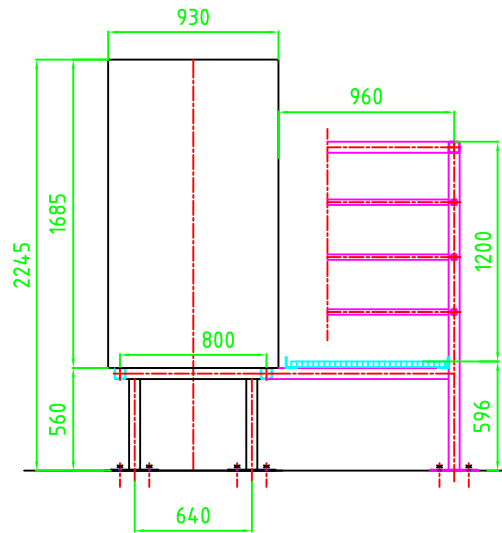

ČELIČNA KONSTRUKCIJA OPREME

PRESJEK "A-A"

Pos:	Naziv dijela:	Korr:	Oris: MW:	Materijal:	Šifra:	1000:
Mjerkov:						
Poslužje: 00						
Orisni broj:						
P-11-19-00						

ČELIČNA KONSTRUKCIJA

Šifra: BUREAU-ROBERT d.o.o.
R.M. broj: 000.000